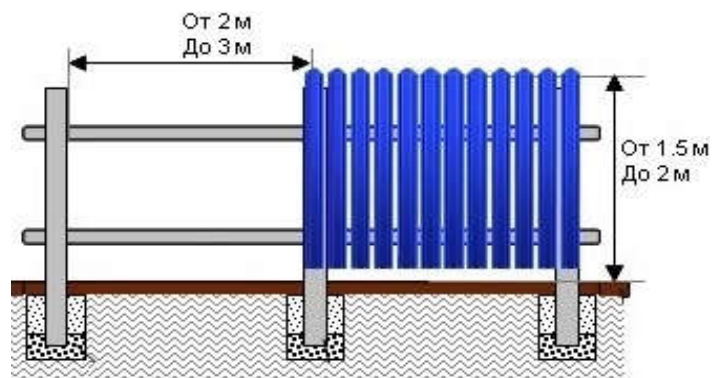

"Металлический"

ширина	118 мм
высота профиля	18,6 мм

"3D"

ширина	110 мм
высота профиля	20 мм

№	Наименование	Ед. изм	Цена, руб.				
			0,4	0,45	0,5	0,5 двуст.	0,45 PRINTECH
1	Евроштакетник металлический	п.м	105	120	130	150	195
2	Евроштакетник 3D	п.м	125	140	150	165	210

Европрофиль с фигурным срезом

"Фигурный"

"Прямоугольный"

№	Наименование	Ед.изм	Цена. Руб.				
			0,4	0,45	0,5	0,5 двуст.	0,45 PRINTECH
1	Профлист «Фигурный» (1,18/1,14)	кв/м	540	655	740	745	995
2	Профлист "Прямоугольный" (1,18/1,14)	кв/м	540	655	740	745	995