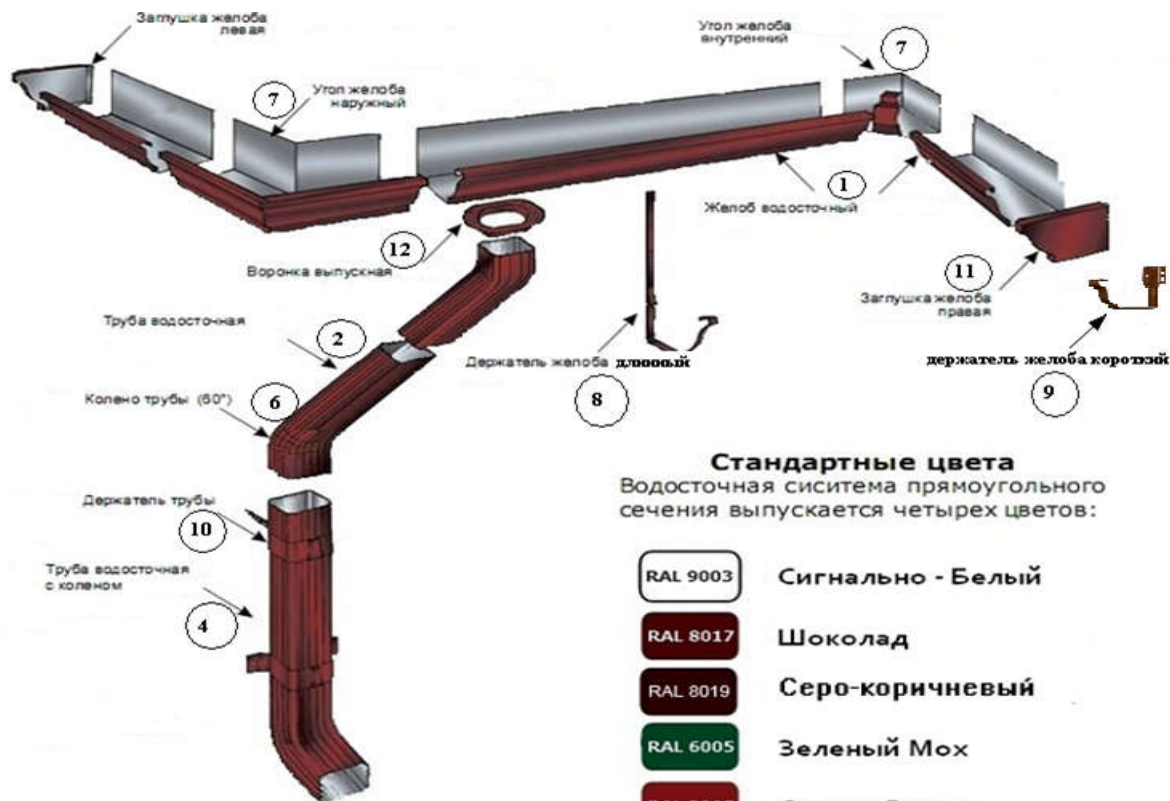

прайс от 01.05.2024 г

№	Наименование	Ед. изм	Цена, руб.
1	Желоб водосточный (120x86x3000)	шт	1010
2	Труба водосточная (76x102x2000)	шт	830
3	Труба водосточная (76x102x3000)	шт	1165
4	Труба водосточная с коленом (76x102x1000)	шт	435
5	Труба водосточная с коленом (76x102x3000)	шт	1200
6	Колено трубы (76x102)	шт	200
7	Угол желоба ( наружный/внутренний)	шт	800
8	Держатель желоба 120x86 длинный	шт	300
9	Держатель желоба 120x86 короткий	шт	240
10	Держатель трубы 76x102	шт	200
11	Заглушка желоба 120x86 (правая/левая)	шт	105
12	Воронка выпускная 76x102	шт	120

**Стандартные цвета**  
Водосточная сиситема прямоугольного сечения выпускается четырех цветов:

- RAL 9003 Сигнально - Белый
- RAL 8017 Шоколад
- RAL 8019 Серо-коричневый
- RAL 6005 Зеленый Мох
- RAL 3005 Спелая Вишня