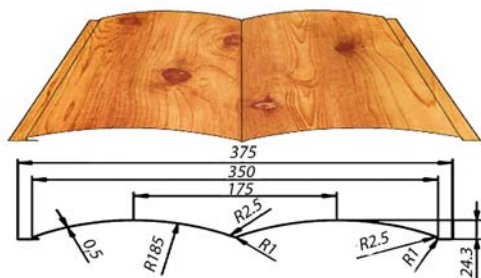

## « КОРАБЕЛЬНАЯ ДОСКА ШИРОКАЯ »

**420 руб. / кв.м (общей площади)**

Ширина планки общая 320 мм  
Ширина планки рабочая 285 мм  
Высота профиля 18 мм  
Толщина металла 0,5 мм  
Длина планки от 0,3 до 4,5 м

## « ПЛОСКИЙ »

**450 руб. / кв.м (общей площади)  
620 руб./кв.м (Printech "дерево")**

Ширина планки общая 301 мм  
Ширина планки рабочая 270 мм  
Высота профиля 15 мм  
Толщина металла 0,5 мм  
Длина планки от 0,3 до 6 м

при длине планки от 0,5 до 1,0 метра 510 руб./кв.м  
(750 руб./кв.м Printech "дерево")  
при длине планки менее 0,5 метра 610 руб./кв.м  
(850 руб./кв.м Printech "дерево")

## « БЛОК-ХАУС(БРЕВНО) »

**555 руб. / кв.м (общей площади)**

Ширина планки общая 375 мм  
Ширина планки рабочая 350 мм  
Высота профиля 24,3 мм  
Толщина металла 0,45-0,47 мм с покрытием PRINTECH  
Длина планки от 1,0 до 4,5 м