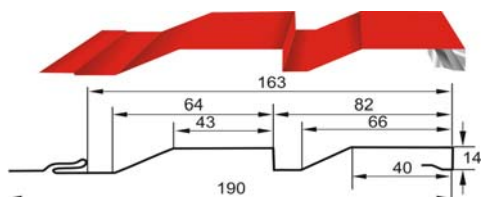

## « КОРАБЕЛЬНАЯ ДОСКА УЗКАЯ »

**480 руб. / кв.м (общей площади)**

Ширина планки общая 190 мм  
Ширина планки рабочая 163 мм  
Высота профиля 14 мм  
Толщина металла 0,5 мм  
Длина планки от 0,3 до 4,5 м

## « КОРАБЕЛЬНАЯ ДОСКА ШИРОКАЯ »

**420 руб. / кв.м (общей площади)**

Ширина планки общая 320 мм  
Ширина планки рабочая 285 мм  
Высота профиля 18 мм  
Толщина металла 0,5 мм  
Длина планки от 0,3 до 4,5 м