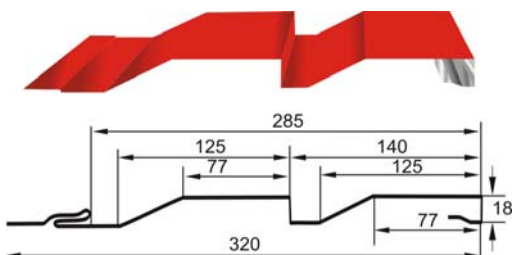

## « КОРАБЕЛЬНАЯ ДОСКА УЗКАЯ »

**480 руб. / кв.м (общей площади)**

Ширина планки общая 190 мм  
Ширина планки рабочая 163 мм  
Высота профиля 14 мм  
Толщина металла 0,5 мм  
Длина планки от 0,3 до 4,5 м

при длине планки от 0,5 до 1,0 метра 540 руб./кв.м  
при длине планки менее 0,5 метра 640 руб./кв.м

## « КОРАБЕЛЬНАЯ ДОСКА ШИРОКАЯ »

**420 руб. / кв.м (общей площади)**

Ширина планки общая 320 мм  
Ширина планки рабочая 285 мм  
Высота профиля 18 мм  
Толщина металла 0,5 мм  
Длина планки от 0,3 до 4,5 м

## « БЛОК-ХАУС(БРЕВНО) »

**555 руб. / кв.м (общей площади)**

Ширина планки общая 375 мм  
Ширина планки рабочая 350 мм  
Высота профиля 24,3 мм  
Толщина металла 0,45-0,47 мм с покрытием PRINTECH  
Длина планки от 1,0 до 4,5 м