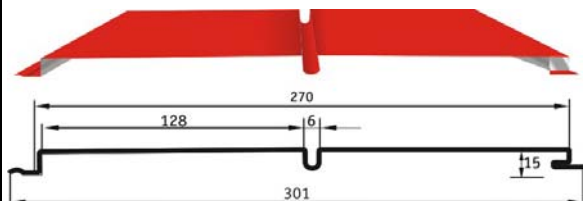

## « КОРАБЕЛЬНАЯ ДОСКА УЗКАЯ »

**480 руб. / кв.м (общей площади)**

Ширина планки общая 190 мм  
Ширина планки рабочая 163 мм  
Высота профиля 14 мм  
Толщина металла 0,5 мм  
Длина планки от 0,3 до 4,5 м

## « КОРАБЕЛЬНАЯ ДОСКА ШИРОКАЯ »

**420 руб. / кв.м (общей площади)**

Ширина планки общая 320 мм  
Ширина планки рабочая 285 мм  
Высота профиля 18 мм  
Толщина металла 0,5 мм  
Длина планки от 0,3 до 4,5 м

## « ПЛОСКИЙ »

**450 руб. / кв.м (общей площади)  
620 руб./кв.м (Printech "дерево")**

Ширина планки общая 301 мм  
Ширина планки рабочая 270 мм  
Высота профиля 15 мм  
Толщина металла 0,5 мм  
Длина планки от 0,3 до 6 м

## « БЛОК-ХАУС(БРЕВНО) »

**555 руб. / кв.м (общей площади)**

Ширина планки общая 375 мм  
Ширина планки рабочая 350 мм  
Высота профиля 24,3 мм  
Толщина металла 0,45-0,47 мм с покрытием PRINTECH  
Длина планки от 1,0 до 4,5 м